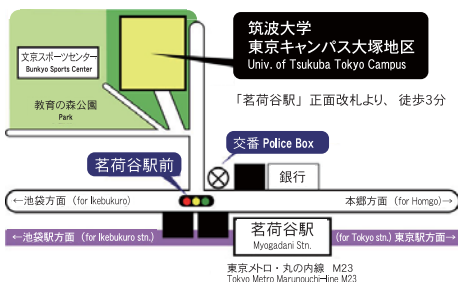

高校生、編入学を考えている高等専門学校生、
進路指導教員、および関心のある方へ

春の進学説明会(オープンキャンパス)

University of Tsukuba Spring Open Campus 2007

- 3月26日(月) 生物学類, 医療科学類, 看護学類
工学システム学類, 生物資源学類
- 3月27日(火) 応用理工学類, 社会工学類
筑波大学 概要, Z会による筑波大入試分析
- 3月28日(水) 情報学群(情報学類, 図書館情報専門学群)
情報科学類, 情報メディア創成学類
知識情報・図書館学類
筑波大学 概要, Z会による筑波大入試分析
- 3月29日(木) 国際総合学類, 心理学類
自然系学類(数学類, 物理学類, 化学類, 地球学類)
Z会による筑波大入試分析

- ◆ 毎日, アドミッションセンターによる進学相談を行っております. ◆
- ◆ 詳しいプログラムについては下記 web サイトをご覧ください ◆

2007年3月26日~29日

於 筑波大学東京キャンパス大塚地区 G棟
G501号室, G204号室, G207号室

- 交通案内 東京メトロ丸の内線「茗荷谷(みょうがだに)」駅徒歩3分
(正面玄関から入り、廊下を約80m直進して下さい。
その後、看板にしたがって会場へ進んで下さい。)
- 参加申込 参加申し込みは下記申込ページで受け付けております。
なるべく3月16日までにお申し込み下さい。下記申し込み
ページが表示されないときは、再度アクセスして下さい。
- お問い合わせ 筑波大学 アドミッションセンター
〒305-8577 茨城県つくば市天王台 1-1-1
Tel. 029-853-7385, 029-853-7386 Fax. 029-853-7392
E-mail: admission@pslab.esys.tsukuba.ac.jp